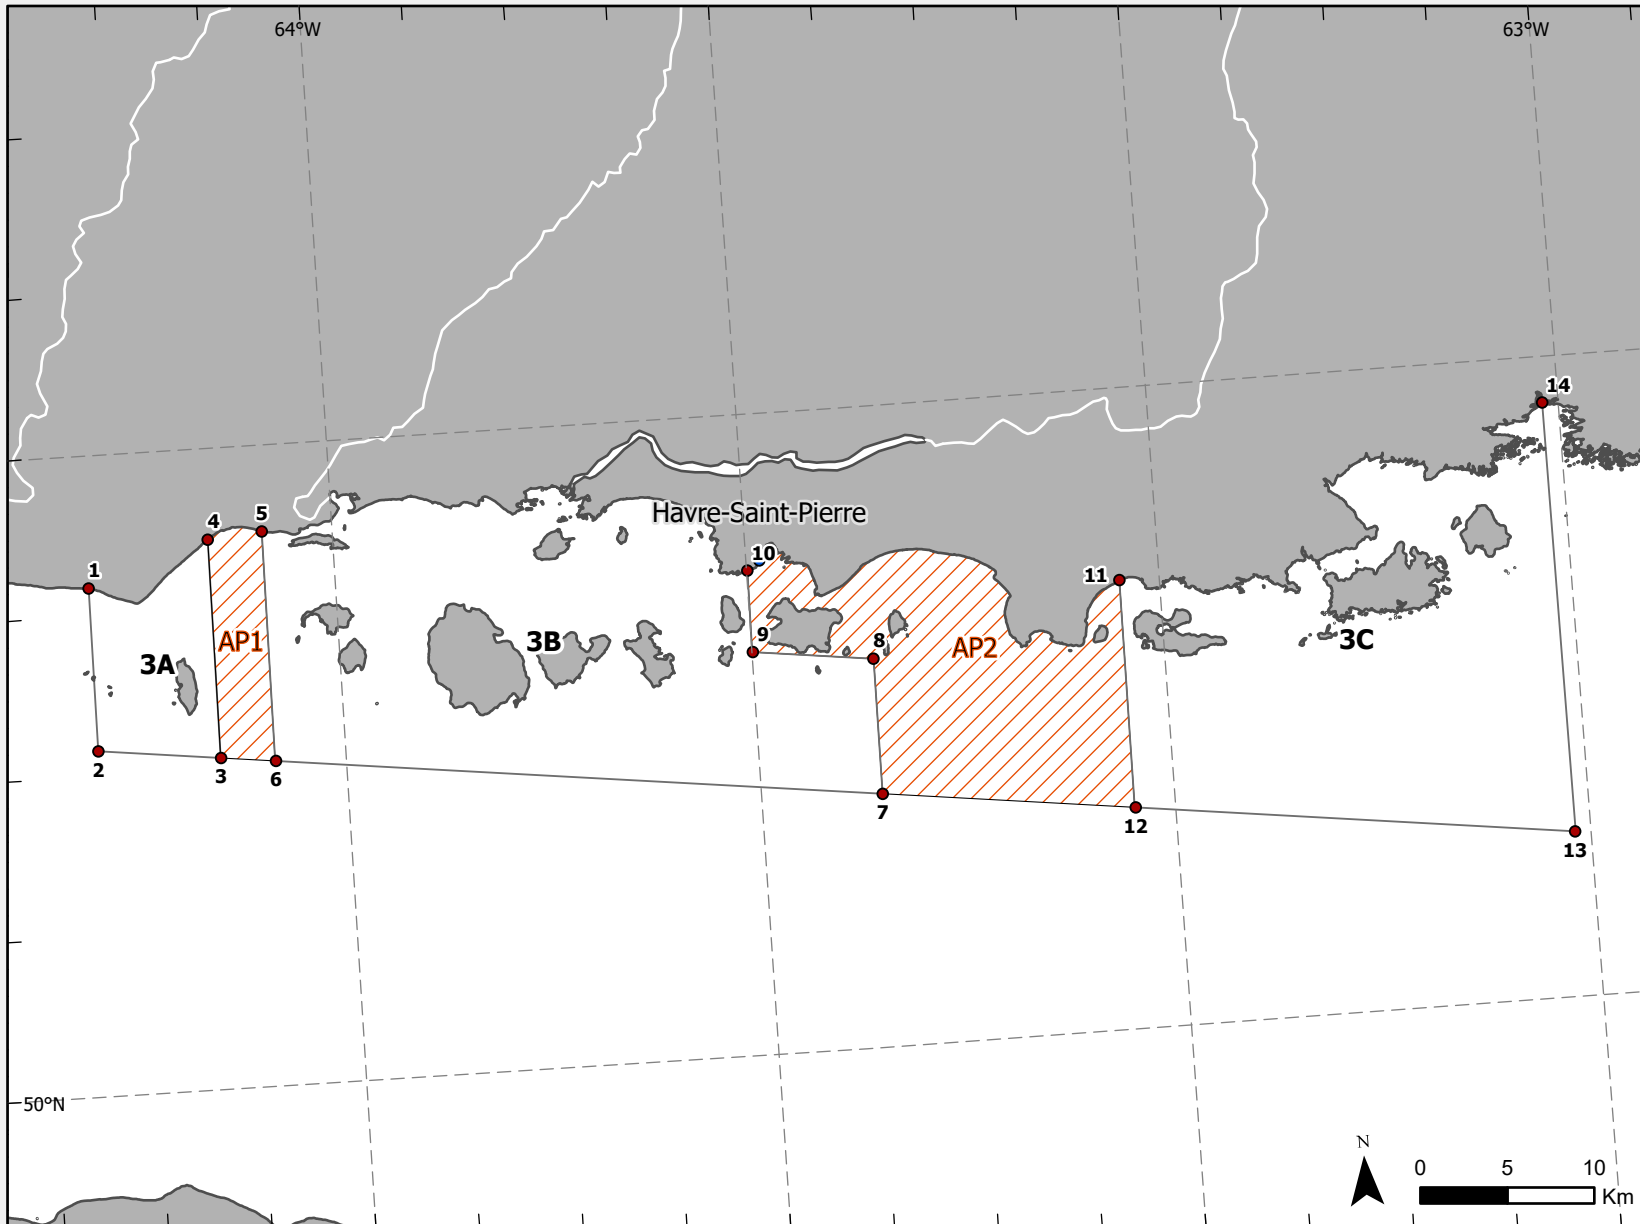

**Pêches et Océans  
Canada**

Région du Québec  
Gestion des pêches  
Conservation et Protection

**Fisheries and Oceans  
Canada**

Quebec Region  
Fisheries Management  
Conservation and Protection

**SECTEUR  
SECTOR**

**Région du Québec / Quebec Region  
Côte Nord / North Shore**

**CARTE DES ZONES DE PÊCHE POUR / FISHING ARTEAS FOR :  
CONCOMBRE DE MER / SEA CUCUMBER**

Point	LATITUDE	LONGITUDE
	NORD / NORTH	OUEST / WEST
	d m s	d m s
1	50 15 53,3	64 12 00,0
2	50 10 47,7	64 12 00,0
3	50 10 21,4	64 06 04,2
4	50 17 10,8	64 06 04,2
5	50 17 20,0	64 03 25,1
6	50 10 09,6	64 03 25,1
7	50 07 53,8	63 34 07,9
8	50 12 07,4	63 34 07,9
9	50 12 35,1	63 39 57,4
10	50 15 08,0	63 39 57,4
11	50 14 01,9	63 21 56,1
12	50 06 55,2	63 21 56,1
13	50 05 09,5	63 00 46,3
14	50 18 34,7	63 00 46,3

Dernière mise à jour / last update : 2023-03-21

Réalisation : Gestion des pêches /

Realization : Fisheries Management

d : degré / degree m : minute s : seconde/ second

**IMPORTANT**

**Cette carte n'a aucune valeur officielle.**  
Avant de l'utiliser, veuillez lire l'avertissement  
sur le site de Pêche et Océans de la région  
du Québec

**This map has no official sanction.**  
Please read the warning on the Fisheries and  
Oceans Web site of the Quebec Region before  
using it.