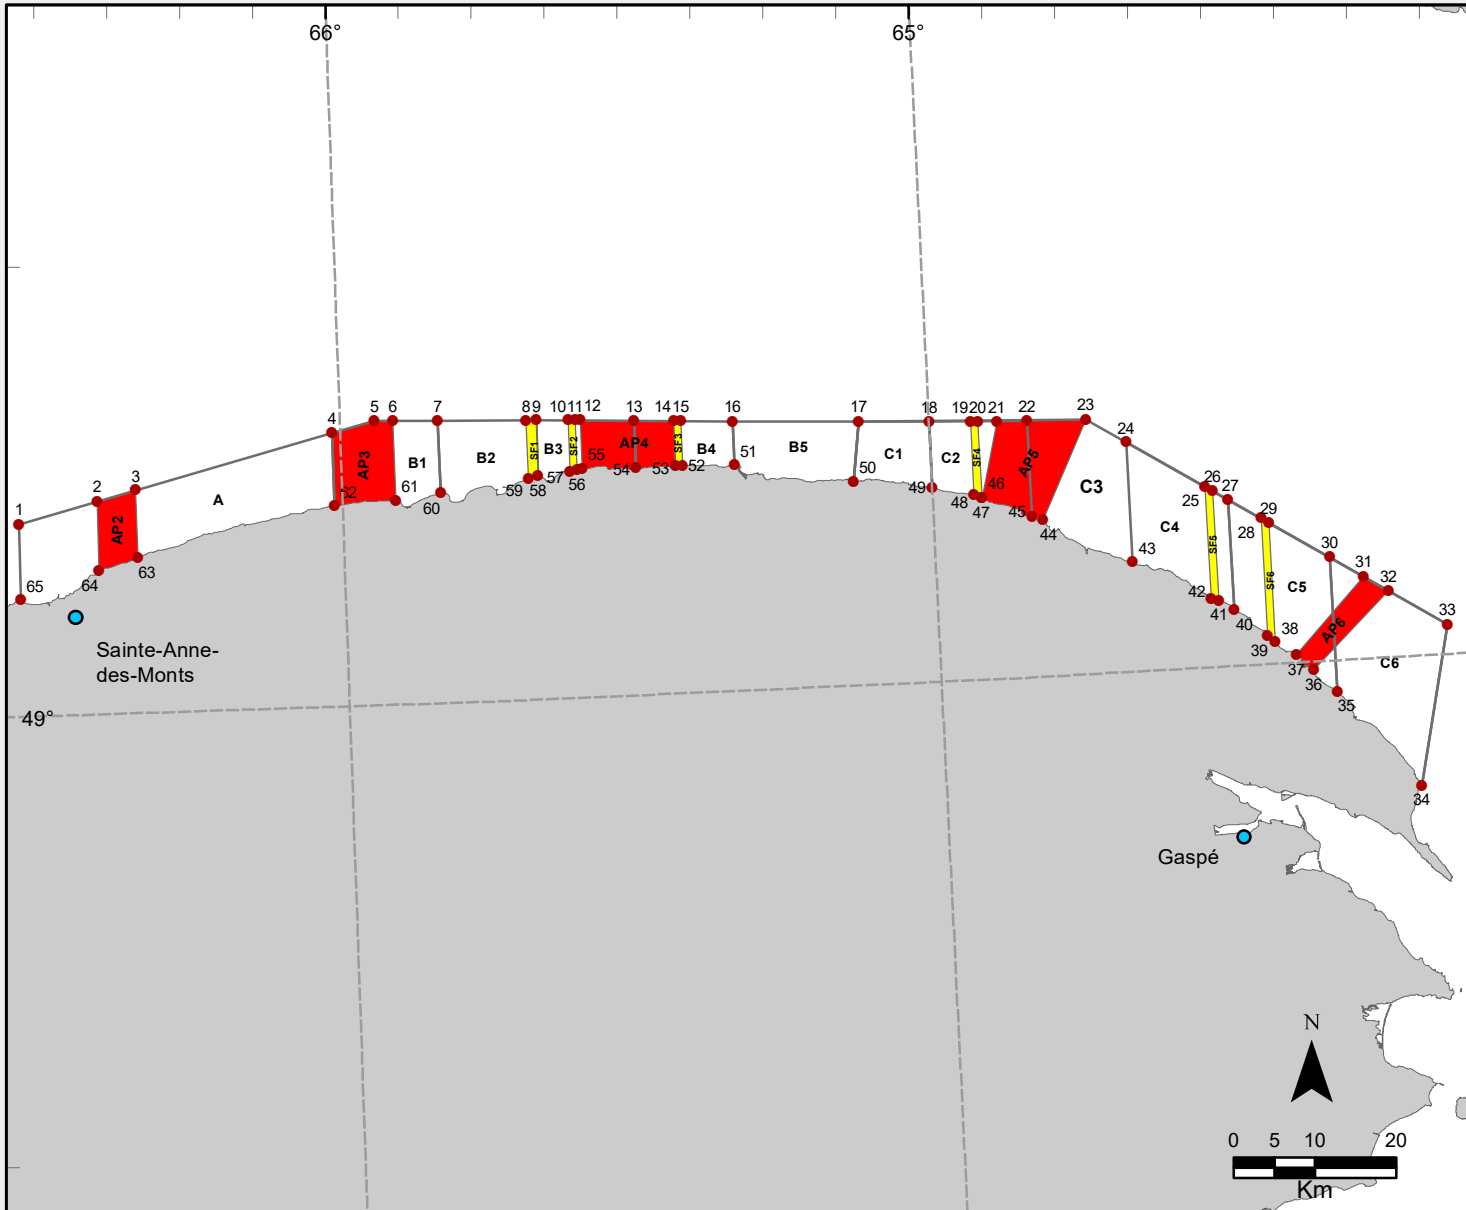

Quebec Region

CARTE DES ZONES DE PÊCHE POUR / FISHING AREAS FOR :

CONCOMBRE DE MER / SEA CUCUMBER

Point	LATITUDE NORD / NORTH d m s	LONGITUDE OUEST / WEST d m s	Point	LATITUDE NORD / NORTH d m s	LONGITUDE OUEST / WEST d m s
1	49 12 51	66 33 00	34	48 51 22	64 12 02
2	49 14 14	66 25 00	35	48 57 57	64 20 00
3	49 14 54	66 21 00	36	48 59 30	64 22 19
4	49 18 18	66 00 50	37	49 00 34	64 23 57
5	49 19 00	65 56 30	38	49 01 27	64 26 00
6	49 18 57	65 54 35	39	49 01 56	64 26 45
7	49 18 51	65 50 00	40	49 03 47	64 30 00
8	49 18 38	65 41 00	41	49 04 28	64 31 30
9	49 18 37	65 40 00	42	49 04 36	64 32 15
10	49 18 32	65 36 45	43	49 07 18	64 40 00
11	49 18 31	65 36 00	44	49 10 27	64 48 54
12	49 18 31	65 35 30	45	49 10 41	64 50 00
13	49 18 20	65 30 00	46	49 12 07	64 54 57
14	49 18 12	65 26 00	47	49 12 07	64 55 00
15	49 18 11	65 25 15	48	49 12 21	64 55 45
16	49 18 00	65 20 00	49	49 12 56	65 00 00
17	49 17 37	65 07 08	50	49 13 35	65 07 58
18	49 17 22	65 00 00	51	49 15 05	65 20 00
19	49 17 13	64 55 45	52	49 15 11	65 25 15
20	49 17 12	64 55 00	53	49 15 12	65 26 00
21	49 17 09	64 53 02	54	49 15 11	65 30 00
22	49 17 06	64 50 00	55	49 15 15	65 35 30
23	49 17 00	64 44 00	56	49 15 13	65 36 00
24	49 15 20	64 40 00	57	49 15 09	65 36 45
25	49 12 05	64 32 15	58	49 14 56	65 40 00
26	49 11 46	64 31 30	59	49 14 47	65 41 00
27	49 11 08	64 30 00	60	49 14 00	65 50 00
28	49 09 46	64 26 45	61	49 13 37	65 54 35
29	49 09 27	64 26 00	62	49 13 24	66 00 50
30	49 06 56	64 20 00	63	49 10 23	66 21 00
31	49 05 31	64 16 42	64	49 09 34	66 25 00
32	49 04 28	64 14 15	65	49 07 47	66 33 00
33	49 02 00	64 08 30			

Dernière mise à jour / last update : 2021-09-27

Réalisation : Gestion des pêches /
Realization : Fisheries Management

d : degré / degree m : minute s : seconde / second

IMPORTANT

***Cette carte n'a aucune valeur officielle.
Avant de l'utiliser, veuillez lire l'avertissement
sur le site de Pêches et Océans de la région
du Québec.***